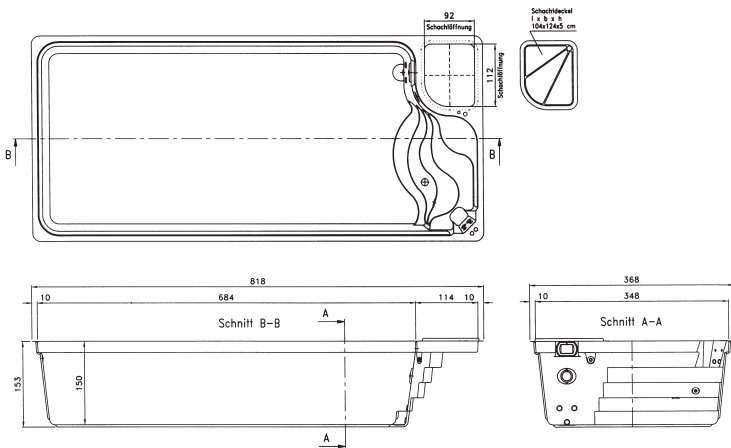

...den anderen um Längen voraus

Jahr für Jahr werden von den BWT-Schwimmbadspezialisten eine Vielzahl richtungsweisender Anlagen errichtet – für Private, für die Hotellerie und für die Kommune.

Ausgereifte Serienanlagen ebenso wie kundenindividuelle Speziallösungen. Ein großes, erfahrenes Team von

Ingenieuren, Technikern und Handwerkern sorgt für einwandfrei funktionierende Schwimmbäder.

BWT Schwimmbadtechnik – ein Garant für wunderschöne, durchdachte Anlagen – im Einklang mit Ökologie und Ökonomie.